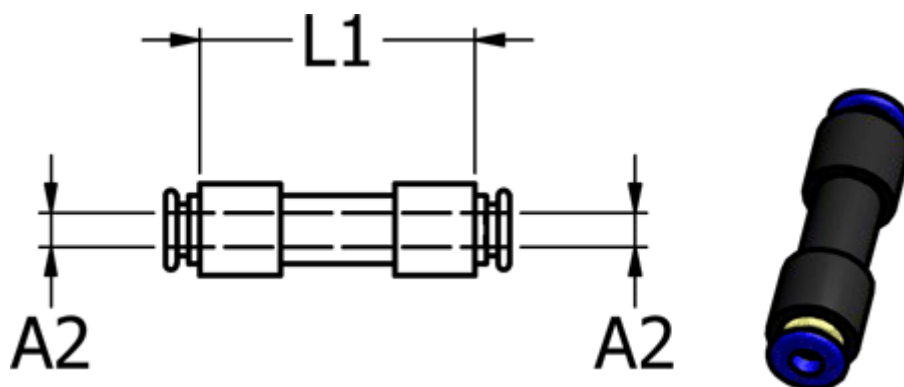

Varenummer: 586PU6

Beskrivelse: Mini Push-in PU lige samler 6 Ø6/Ø6

## Mål

L1 = 16  
Udvendig slangediameter A2 = 6 mm